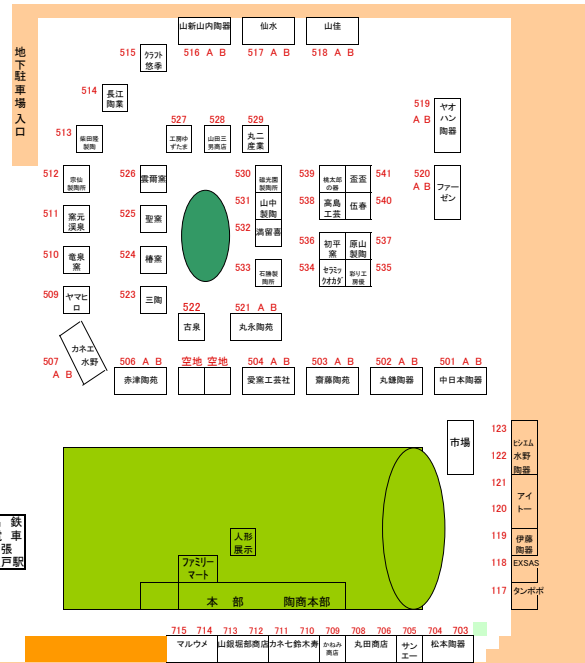

せともの祭 販売市出店 配置図

開催日 21年9月12日(土)・13日(日)

R363

記念橋

名古屋BK