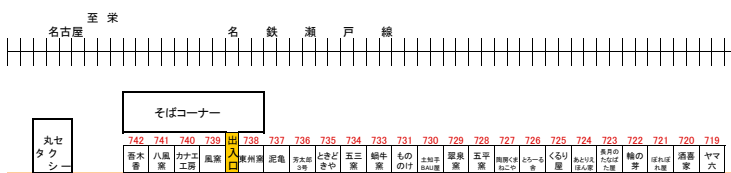

せともの祭 販売市出店 配置図

開催日 21年9月12日(土)・13日(日)

R363

記念橋

名古屋BK