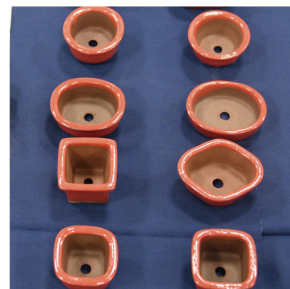

●辰砂 1.5 号植木鉢★
(株)文山製陶所
☎ 0561-41-1825