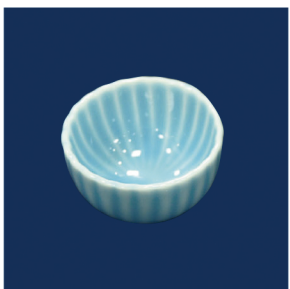

●「せとちゃん」ロゴ入り  
 ゴルフボール  
 (有)大樹開発  
 ☎ 0570-000-890

●窯垣の小径シリーズ  
 キャニスター 小★  
 (有)イワツキ(かしわ窯)  
 ☎ 0561-82-8887

●馬の目皿 7.5 寸★  
 (資)瀬戸本業窯  
 ☎ 0561-84-7123

●麦藁手夫婦茶碗★  
 (資)瀬戸本業窯  
 ☎ 0561-84-7123

●トルコ釉 刈取角小付★  
 ヤマハツクリタ(株)  
 ☎ 0561-48-3411