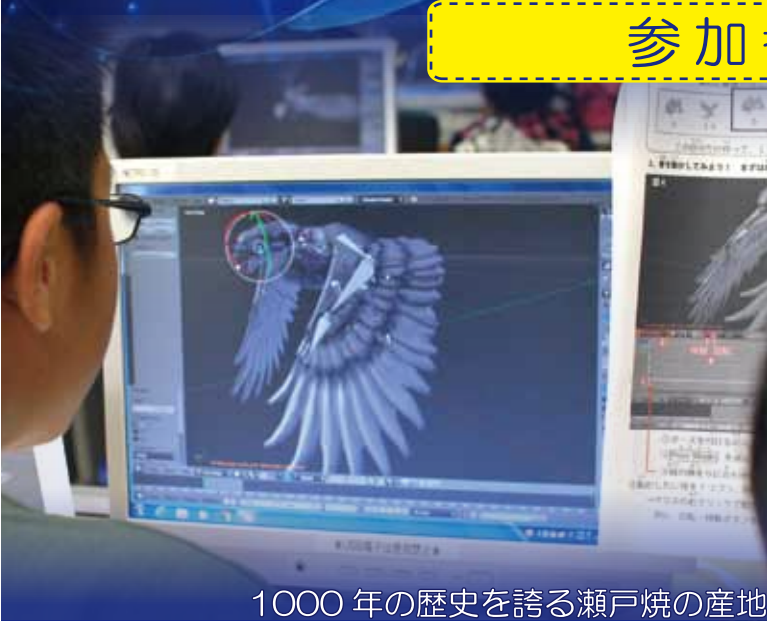

世界基準のアナログ造形力と、
最先端のデジタル技術を体感。

原型師と3DCGモデラーが教える 誰でもわかるモデリング講座!

参加者募集!!

1000年の歴史を誇る瀬戸焼の産地 瀬戸市では、さまざまなキャラクターの陶磁器製の人形や置物等（セト・ノベルティ）を制作しており、その原型力は世界トップレベルです。

その技術を3DCGに活かし、映画・ゲーム・CM等の映像企画制作で活躍する3DCGプロダクション株式会社スピードのクリエイターが原型師とタッグを組んで講座を行います。

【セト・ノベルティ】

平成30年

1月27日

10:00～17:00 [土]

瀬戸市デジタルリサーチ
パークセンター

瀬戸市幡中町211-1
(瀬戸デジタルタワー横)

3DCGクリエイター
岩木勇一郎氏
〔瀬戸市出身〕

原型師
加茂薫氏
〔瀬戸市出身〕